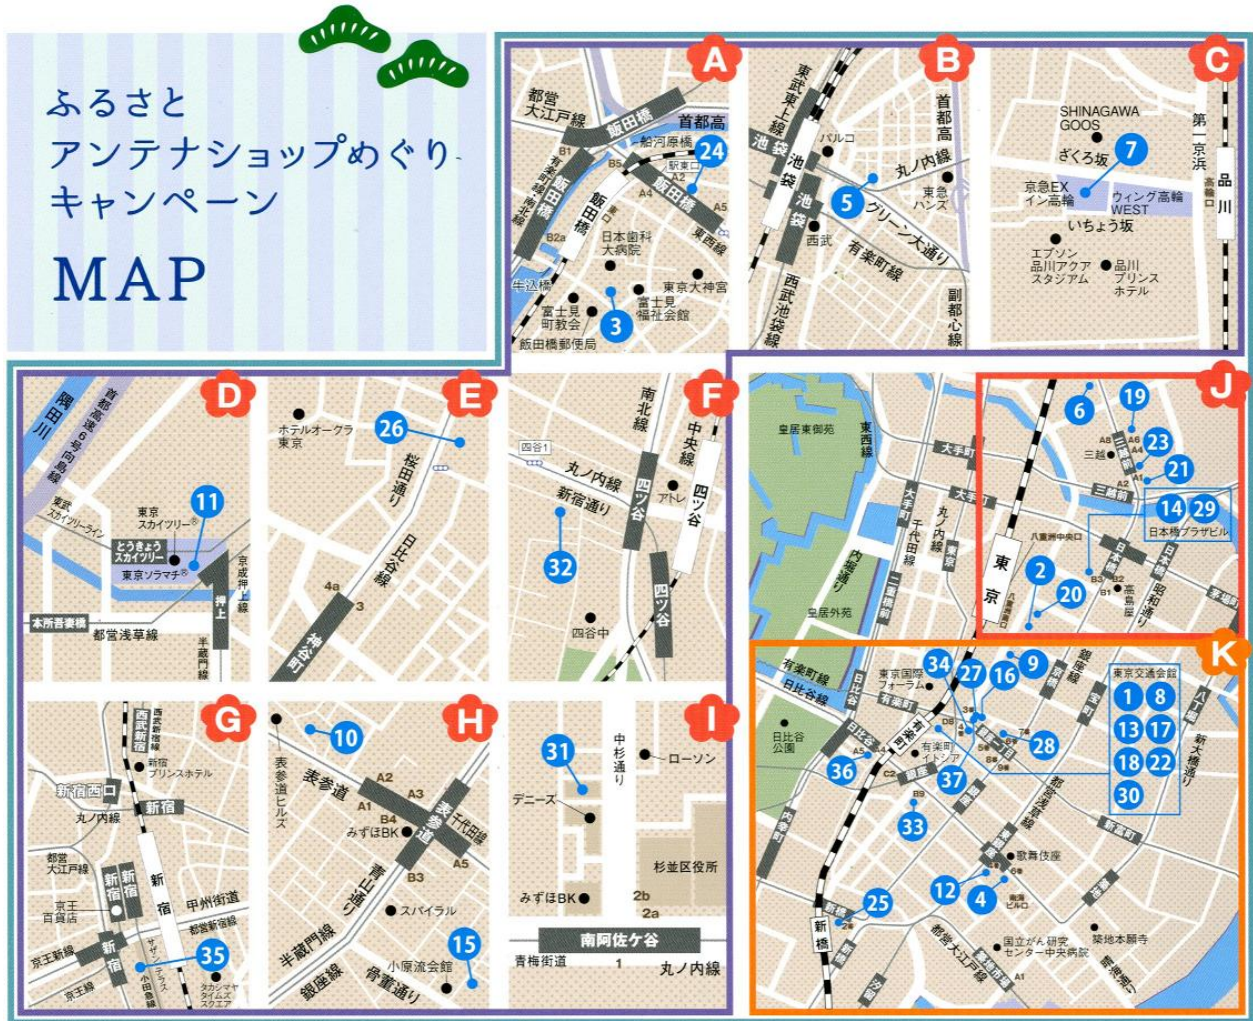

さらに、パンフレットに付いている「スタンプラリーカード」に、参加37店の中から異なるお店のスタンプを3つを集めて応募すると、**抽選で参加各店からの特産品が当たります**。

また、前回に引き続き3スタンプに加えスタンプを5つ集めて応募すると抽選で「**ご当地キャラクターグッズ**」と「**鉄道グッズ**」の詰め合わせをプレゼントいたします。

※スタンプ押印にあたってはエリア等の条件がございます。詳細はパンフレットにてご確認ください

5. 駅頭キャンペーンの実施

キャンペーン期間中の下記日程につきまして駅構内でパンフレット・観光案内などの配布を実施します。

月日	時間	会社	駅	参加予定アンテナショップ
7月19日	10:30～	東京メトロ	銀座駅	三重テラス 長崎県物産振興協会東京支所 いきいき富山館 香川・愛媛せとうち旬彩館
	13:30～	京王電鉄	渋谷駅	佐賀うまか市場どがんね
7月24日	10:30～	東京都交通局	日比谷駅	銀座熊本館 鹿児島県東京事務所
7月29日	10:30～	北総鉄道・新京成電鉄・東武鉄道	新鎌ヶ谷駅	☆
8月5日	10:30～	東京メトロ	銀座駅	ゆめぶらざ滋賀 奈良まほろば館 福井県東京事務所 いわて銀河プラザ
	13:30～	東京都交通局	日比谷駅	徳島県東京本部 ぐんま総合情報センター
8月6日	10:30～	京成電鉄	船橋駅	☆
	13:30～	首都圏新都市鉄道(つくばエクスプレス) 東武鉄道	北千住駅	☆

※ ☆印はアンテナショップの参加はございませんが、パンフレットの配布を鉄道各社局合同で行います。また、配布するアンテナショップは変更になる場合があります。

※ パンフレット・観光案内の配布はなくなり次第終了します。

6. お客様の問合せ先

京 王 電 鉄	京王お客様センター	TEL. 042-357-6161
京 成 電 鉄	京成上野案内所	TEL. 03-3831-0131
新 京 成 電 鉄	お客様ご案内番号	TEL. 047-389-1249
首都圏新都市鉄道	T Xコールセンター	TEL. 0570-000-298
東 京 都 交 通 局	都営交通お客様センター	TEL. 03-3816-5700
東 武 鉄 道	東武鉄道お客様センター	TEL. 03-5962-0102
東 葉 高 速 鉄 道	運輸施設部 駅務課	TEL. 047-458-0026
北 総 鉄 道	運輸部 営業課	TEL. 047-445-1901
東 京 メ ト ロ	東京メトロお客様センター	TEL. 0120-104106
埼 玉 高 速 鉄 道	運輸部 旅客課	TEL. 048-878-6855
東 京 急 行 電 鉄	東急お客様センター	TEL. 03-3477-0109
西 武 鉄 道	西武鉄道お客様センター	TEL. 04-2996-2888

【別紙】

1. エリア別マップ

2. 参加アンテナショップ一覧

番号	ショップ名	クーポン対象店舗	番号	ショップ名	クーポン対象店舗
1	北海道どさんこプラザ	○	19	三重テラス	
2	北海道フーディスト八重洲店		20	京都館	
3	あおり北彩館	○	21	奈良まほろば館	○
4	いわて銀河プラザ	○	22	わかやま紀州館	○
5	宮城ふるさとプラザ	○	23	にほんばし島根館	○
6	日本橋ふくしま館MIDETTE	○	24	なっ!とくしま 飯田橋三丁目店	○
7	あきた美彩館	○	25	香川・愛媛せとうち旬彩館	○
8	秋田ふるさと館	○	26	なっ!とくしま 虎ノ門巴町店	○
9	福島県八重洲観光交流館		27	まるごと高知	
10	表参道・新潟館ネスパス		28	広島ブランドショップTAU	○
11	とちまるショップ	○	29	おいでませ山口館	
12	ぐんまちゃん家		30	徳島・香川トモニ市場	○
13	いきいき富山館	○	31	佐賀うまか市場(竹八 南阿佐ヶ谷店内)	○
14	富士の国やまなし館	○	32	長崎よかもんショップ・四ツ谷	○
15	ふくい南青山291	○	33	銀座熊本館	○
16	食の國 福井館	○	34	坐来 大分	○
17	Shizuoka Mt.Fuji Green-tea Plaza 静岡県東京観光案内所	○	35	新宿みやざき館 KONNE	
18	ゆめぷらざ滋賀	○	36	かごしま遊楽館	
			37	銀座わしたショップ	